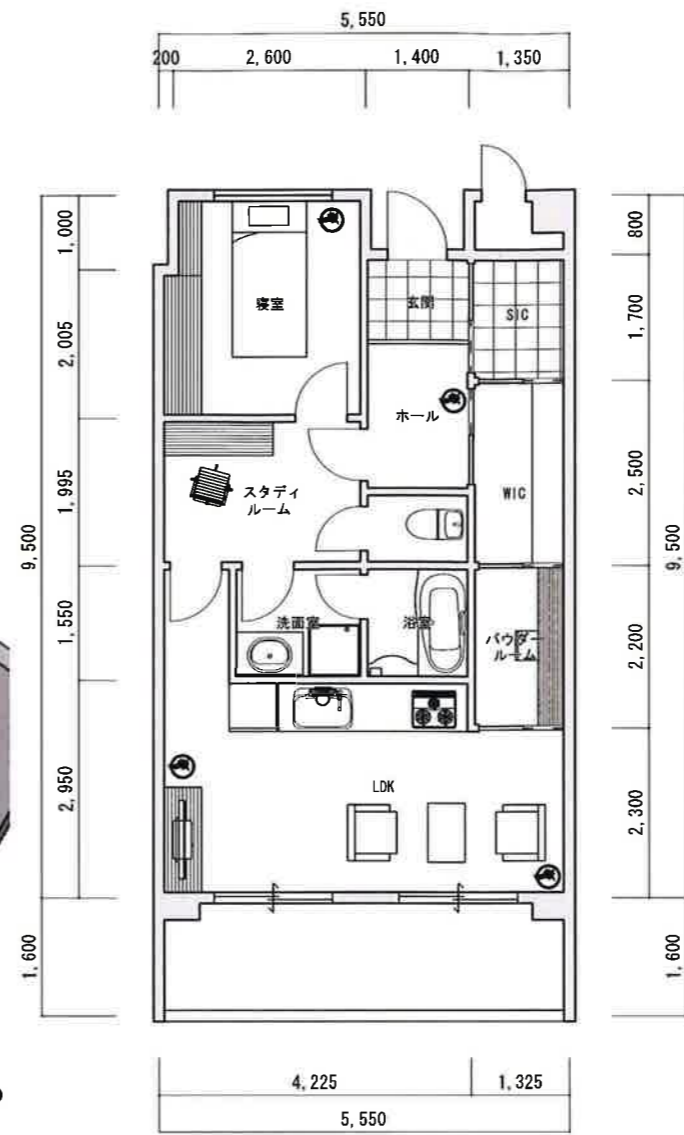

# 回遊住宅

家内における1日の人の動線を空間内に表現した。

起床⇒洗面⇒食事⇒化粧⇒着替え⇒出発  
 帰宅⇒着替え⇒食事⇒趣味⇒入浴⇒就寝

この一連の流れを家を回遊して順番に行えるようにした。  
 家内での作業動線の単純化、効率化が期待できる。

平面図 S1:100